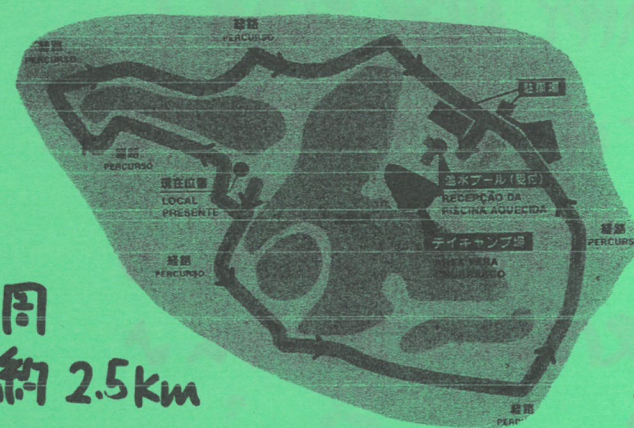

自転車で
世界を広げよう

1月号

皆様は、HPのページから申し込みます。
HPのページから申し込みます。
HPのページから申し込みます。

新春初詣 サイクリング

「神社と温泉」ツアー!!

おおい

～はる 2-8 しょうかい～

1. 「洲原公園 外周」

2. 「洲原公園」

「刈谷ハイオアス」
距離: 約5km

1周
約 2.5km

平坦な道が続く走りやすいコースです!!

◎ 農道を中心に
走ります。

点検 事前点検のお願い。

活動参加にあたり、定期的な点検をお願い致します。
購入先や町の自転車屋、スナック近の「ルキーズ」
日本オアシス「サークルズ」での点検をおススメします!

お家でもOK!