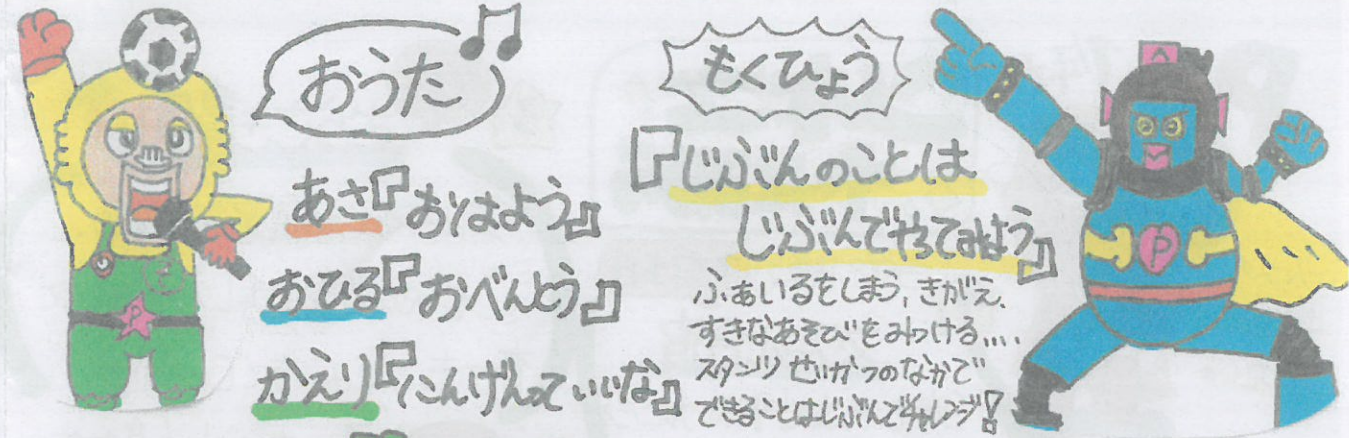

28代 紫組

ラストのみんなの大冒険!

～(は)じ(ま)り(は)じ(ま)り♪～

「**やはり好き** & **おだちを** 自信をもって船出!
スライムに! & **思いやるココロ** & **ココロに**
おにまわ! **誇らしい** **パールチーム!** **スタジ魂を!**」

2024年度むらさきぼしゅの1年間の大冒険が始まります。スタジスクールの集大成、大テーマは**いきいきのびのびがいろ**を目指します。今年テーマは上の3つです! これまでもこれからも**やはり好き**を大切に! **好き**はそれぞれの人生を豊かに、キラセセくれる大切なアイテムだと思っています。そんな子どもたち一人一人の**好き**がみわかるような活動を行っていきます。2つめは**ココロの成長**。一人一人の個性や、クラスとしての社会の中で**相手を思いやる・配慮**。自分だけでなく**相手にも目を向ける**ことも覚え、みんなが**誇れるパールチーム**を目指します。最後は**“スタジ魂”**をもって**自信をもって船出**。視覚的にも自信になる活動をちゅう意識。さーも!**やはりあふん**が一番大切の**“スタジ魂”**、この気持ちが一番! 今年も共にあそびまわります☆

第28代～紫組～**おしらせ**のページに詳しく載っています! 仲間よりお願いします!

1. **川合 勇進** **かわい ゆしん** **せせい** **「ハートちゃんマン」**
 好き: **スタジ** 毎日二人楽しい場所はありません!!

2. **酒向 綾子** **さかまき あやこ** **せんせい** **「鉄人 あや号」**
 好き: **スタジ** 毎日笑顔いっぱい、だよね～!!
 三日月 **J Soul Brothers** 今年も沢山Live に行くぞ!! (皆ちゃん推し♡)
 ・犬 大型犬x2 中型犬1 小型犬1
 4匹以上

3. **東頼 士平** **あずせ せんせい**
 好き: **スタジ** みんなが活躍できる場所、みんなの笑顔の花が咲かせよう!!
 ・犬 大型犬x2 中型犬1 小型犬1
 4匹以上

4. **中田ラガス** **なかつ らがす** **せんせい** **今年こそ日本1** ドーム10回いぞ!!

5. **TWICE** **つゐせ** **目指せ! 最高のONCE!** **好きな方いますか?**